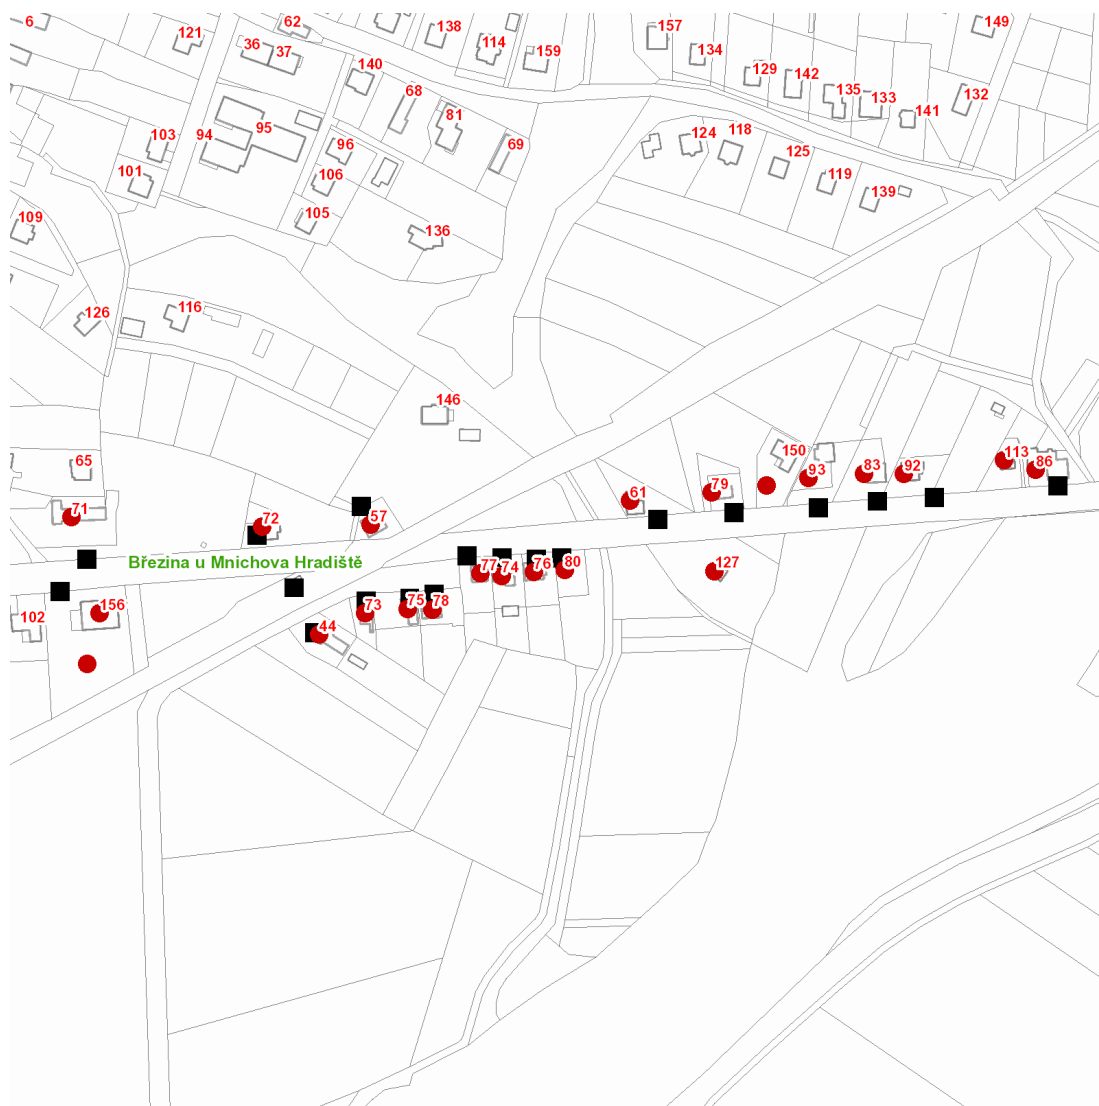

dne **12. 4. 2022** od **7:30** do **15:30** hodin

Plánovaná odstávka zahrnuje tyto lokality:**Březina (okres Mladá Boleslav)**

č. p. 44, 57, 61, 71-80, 83, 86, 92, 93, 113, 127, 156

kat. území **Březina u Mnichova Hradiště** (kód **614017**): parcelní č. 333/9, 420/3

dne 12. 4. 2022 od 7:30 do 15:30 hodin**Orientační mapový podklad odstávkou dotčených lokalit****VYSVĚTLIVKY**

- – adresy dotčené odstávkou elektřiny
- – místa připojení k elektrické síti dotčená odstávkou

INFORMACE ZASLÁNA

IDDS: s32auvn (Obec Březina)